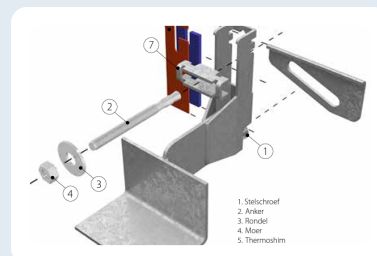

Linteaux (construction de facade)

Profiles porteurs en acier prefabriques pour la maconnerie au-dessus des ouvertures de facade

DESCRIPTION

Un linteau est un profile porteur en acier galvanise qui reprend la maconnerie au-dessus d'une ouverture de fenetre ou de porte. La gamme comprend les linteaux PG en petits et grands types, les linteaux renforces, les linteaux avec console integree pour le support du parement exterieur, ainsi que les accessoires correspondants (etriers, ancrages, plaques de serrage et cales). Les profiles sont livres en longueurs fixes avec une levre de 6 ou 8 cm.

MATERIAU

Acier galvanise a chaud

APPLICATION

Profile porteur au-dessus des ouvertures

HAUTEUR DE LEVRE

6 cm ou 8 cm

VERSIONS

Linteau PG, renforce, avec console, accessoires