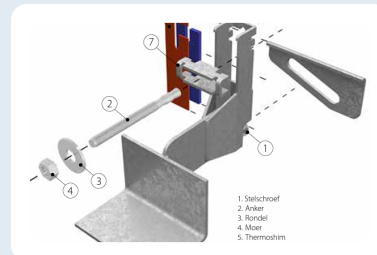

Zwees / lateien (gevelbouw)

Geprefabriceerde stalen draagprofielen voor metselwerk boven gevelopeningen

BESCHRIJVING

Een zwee (of latei) is een verzinkt stalen draagprofiel dat het metselwerk boven een raam- of deuropening opvangt. Het gamma omvat PG-zwees in kleine en grote types, versterkte zwees, zwees met geïntegreerde console voor de buitenspouwblad-ondersteuning, en de bijhorende toebehoren (rollaagbeugels, ankers, klemplaten en vulplaten). De profielen worden geleverd in vaste lengtes en met een lip van 6 of 8 cm.

MATERIAAL

Thermisch verzinkt staal

TOEPASSING

Draagprofiel boven gevelopeningen

LIPHOOGTE

6 cm of 8 cm

UITVOERINGEN

PG-zwee, versterkt, met console, toebehoren