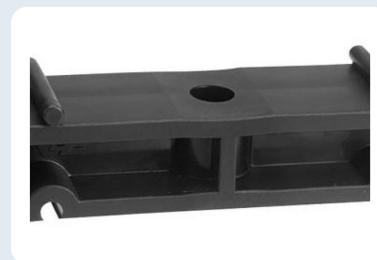

PP buisklemmen & beugels

dia 16-110

BESCHRIJVING

PP buisklemmen voor de bevestiging van kunststofbuis. Zwart. V-uitvoering met vulblok voor extra afstand. Voor diameters 16 t.e.m. 110 mm.

MATERIAAL
PP

KLEUR
Zwart

DIAMETERS
16-110 mm

UITVOERING
Klem / met
vulblok (V)

TECHNISCHE GEGEVENS

Kenmerk	Waarde
Materiaal	PP
Kleur	Zwart
Diameterbereik	16 - 110 mm
Uitvoering	Standaard klem of met vulblok (V)

TOEPASSINGEN

- Bevestiging kunststofbuis
- Drukleidingen
- Sanitair & technische installaties

ARTIKELEN & MATEN

Artikelcode	Uitvoering
KLEM110	clamp for tube dia 110 black
KLEM16	klem voor buis dia 16 zwart
KLEM20	clamp for tube dia 20 black
KLEM25	clamp for tube dia 25 black
KLEM32	clamp for tube dia 32 black
KLEM32V	clamp bracket dia 32 filler block
KLEM40	clamp for tube dia 40 black

Artikelcode	Uitvoering
KLEM40V	clamp bracket dia 40 filler block
KLEM50	clamp for tube dia 50 black
KLEM50V	clamp bracket dia 50 filler block
KLEM63	clamp for tube dia 63 black
KLEM63V	clamp bracket dia 63 filler block
KLEM75	clamp for tube dia 75 black
KLEM90	clamp for tube dia 90 black