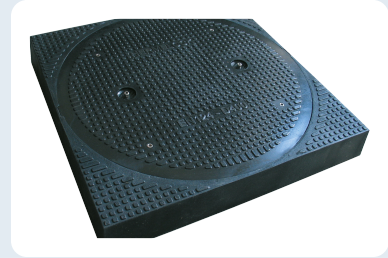

# Hermelock deksel — klasse D400

Kunststof inspectiedeksel, belastingsklasse D400

## BESCHRIJVING

Het Hermelock in belastingsklasse D400 (tot 40 ton) is een zwaar belastbaar kunststof inspectiedeksel met vergrendeling, geschikt voor rijwegen en zones met zwaar verkeer. Lichtgewicht en corrosievrij.

MERK

Hermelock

MATERIAAL

Kunststof

BELASTINGSKLASSE

D400

BELASTING

tot 40 ton

## TECHNISCHE GEGEVENS

Kenmerk	Waarde
Merk	Hermelock
Materiaal	Kunststof
Belastingsklasse	D400 (EN 124)
Vergrendeling	Ja (met sleutel)
Toepassing	Rijweg, zwaar verkeer