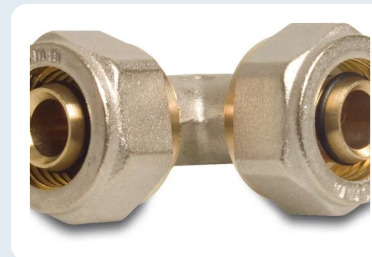

Raccords a compression Alpex

Raccords a compression en laiton pour tube multicouche Alpex

DESCRIPTION

Les raccords a compression Alpex (type compression et Hydro-S) sont fabriques en laiton et raccordent le tube multicouche Alpex rapidement et de facon demontable, sans soudure ni outil a sertir. La gamme comprend des coudes, tes, manchons, plaques murales, adaptateurs, reductions et raccords euroconus dans les dimensions 16, 20 et 26 mm, avec raccords filetes interieures et exterieures en 1/2", 3/4" et 1". Convient pour le sanitaire et le chauffage.

MATERIAU

Laiton

TYPE

Raccord
compression /
Hydro-S

DIMENSIONS TUBE

16 / 20 / 26 mm

APPLICATION

Sanitaire +
chauffage

DONNÉES TECHNIQUES

Caracteristique	Valeur
Materiau	Laiton
Type de raccordement	Raccord a compression (demontable)
Diametres de tube	16, 20 et 26 mm
Raccords filetes	1/2", 3/4" et 1" (M/F)
Application	Sanitaire chaud/froid + chauffage
Montage	Sans soudure ni sertissage