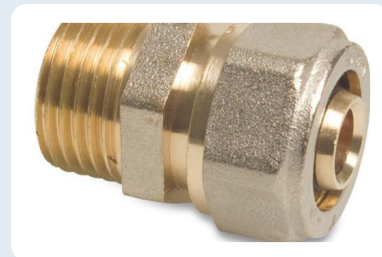

## Raccords a compression Alpex

Raccords a compression en laiton pour tube multicouche Alpex

### DESCRIPTION

Les raccords a compression Alpex (type compression et Hydro-S) sont fabriques en laiton et raccordent le tube multicouche Alpex rapidement et de facon demontable, sans soudure ni outil a sertir. La gamme comprend des coudes, tes, manchons, plaques murales, adaptateurs, reductions et raccords euroconus dans les dimensions 16, 20 et 26 mm, avec raccords filetes interieurs et exterieurs en 1/2", 3/4" et 1". Convient pour le sanitaire et le chauffage.

#### DIMENSIONS TUBE

16 / 20 / 26 mm