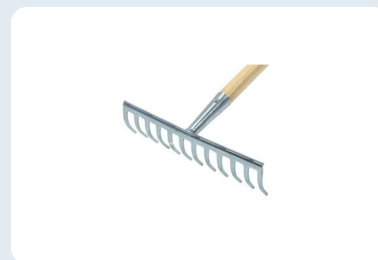

## Râteaux & cultivateurs

Râteau de jardin, à gazon et à asphalte, râteau à feuilles et cultivateur

### DESCRIPTION

Gamme étendu de râteaux pour le jardin, le gazon et le chantier. Les têtes sont en acier galvanisé ou forgé, montées sur manche frêne ou fibre de verre. Comprend râteaux à gazon, râteaux à feuilles, râteau à asphalte, cultivateur et coupe-bordure.

#### NOMBRE DE DENTS

6-26 dents

### DONNÉES TECHNIQUES

Caractéristique	Valeur
Matériau de tête	Acier galvanisé, acier forgé, polyamide
Nombre de dents	6 à 26 selon le modèle
Largeurs de travail	jusqu'à 100 cm (râteau à gazon)
Types de manche	Frêne, fibre de verre
Entretien	Nettoyer et stocker au sec