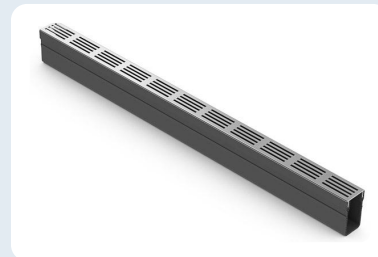

ACO Slimline alu gris

Caniveau design 65x100mm avec grille alu gris, l=1m

DESCRIPTION

L'ACO Slimline est un caniveau design fin de 65x100mm avec grille design en aluminium gris, longueur 1m. Idéal pour un drainage épuré de terrasse et d'extérieur.

GAMME
ACO Slimline

DIMENSION
65 x 100 mm

GRILLE
Aluminium gris

LONGUEUR
1 m

DONNÉES TECHNIQUES

Caractéristique	Valeur
Marque	ACO
Gamme	Slimline
Type	Caniveau design
Profil	65 x 100 mm
Grille	Aluminium gris
Longueur	1 m

APPLICATIONS

- Terrasses et revêtements extérieurs
- Pourtour de bâtiments et façades
- Drainage design épuré

TABLEAU DES DIMENSIONS ACO SLIMLINE

Exécution	Grille/type	Code article
Caniveau Slimline alu gris	Aluminium gris	STARALU
Caniveau Slimline alu noir	Aluminium noir	STARZW
Caniveau Slimline cortenacier	Cortenacier	STARCS
Pièce d'extrémité fermée	-	STAR65E
Plaque avec sortie Ø50	Sortie Ø50	STAR65EU
Raccord	-	STARVB

Exécution	Grille/type	Code article
Raccord sortie basse 80mm	Sortie 80mm	STARVB80
Raccord sortie basse 110mm	Sortie 110mm	STARVB110
Angle alu gris	Aluminium gris	STARALUHK
Angle cortenacier	Cortenacier	STARCSHK
Angle alu noir	Aluminium noir	STARZWHK