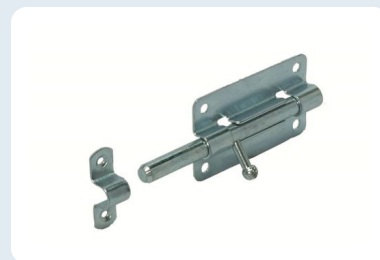

Vergrendeling & grendels

Verzinkt stalen grendels, schuiven en sluitingen

BESCHRIJVING

Vergrendelingsbeslag voor het sluiten en vergrendelen van deuren, poorten en luiken: plaatgrendels, staartgrendels, schuiven, universeelgrendels, hangslotgrendels, slotogen en eierkistsluitingen. Uitgevoerd in verzinkt staal.

MATERIAAL

Verzinkt staal

TYPES

Grendel / schuif / sluiting

UITVOERING

Licht tot zwaar

BEVESTIGING

Schroef

TECHNISCHE GEGEVENS

Kenmerk	Waarde
Materiaal	Verzinkt staal
Assortiment	Plaat-, staart-, universeel- en hangslotgrendels
Afwerking	Verzinkt
Bevestiging	Voorgeperforeerde gaten

TOEPASSINGEN

- Sluiten van deuren en poorten
- Stal- en tuinpoorten
- Luiken en kleppen

Artikelcode	Type / afmeting
74436	Plate bolt 80x50
74431	Plate bolt heavy with tube
SLTOG40X40	Slotoog op grondplaat 40x40x2.5mm
SLTOG55X55	Slotoog op grondplaat 55x55x4
74403	Staartgrendel 300
74404	Staartgrendel 400
74405	Staartgrendel 500
74406	Tail bolt 600
74424	Trap bolt 150 x 20
74461	Universeelgrendel 100x68
74462	Universeelgrendel zwaar 175x52
74425	Valgrendel
74446	Varkenshokgrendel
74465	aanlegging 60x60