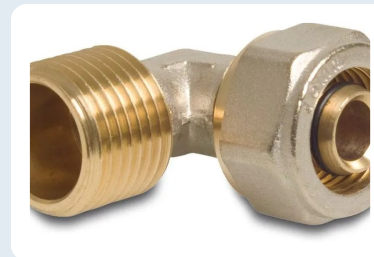

Raccords a compression Alpex

Raccords a compression en laiton pour tube multicouche Alpex

DESCRIPTION

Les raccords a compression Alpex (type compression et Hydro-S) sont fabriques en laiton et raccordent le tube multicouche Alpex rapidement et de facon demontable, sans soudure ni outil a sertir. La gamme comprend des coudes, tes, manchons, plaques murales, adaptateurs, reductions et raccords euroconus dans les dimensions 16, 20 et 26 mm, avec raccords filetes interieurs et exterieurs en 1/2", 3/4" et 1". Convient pour le sanitaire et le chauffage.

MATERIAU

Laiton

TYPE

Raccord
compression /
Hydro-S

DIMENSIONS TUBE

16 / 20 / 26 mm

APPLICATION

Sanitaire +
chauffage

DONNÉES TECHNIQUES

Caracteristique	Valeur
Materiau	Laiton
Type de raccordement	Raccord a compression (demontable)
Diametres de tube	16, 20 et 26 mm
Raccords filetes	1/2", 3/4" et 1" (M/F)
Application	Sanitaire chaud/froid + chauffage
Montage	Sans soudure ni sertissage