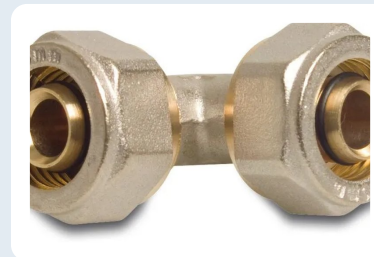

Alpex klemkoppelingen

Messing knelkoppelingen voor Alpex meerlagenbuis

BESCHRIJVING

De Alpex klemkoppelingen (knel- en Hydro-S type) zijn vervaardigd uit messing en koppelen Alpex meerlagenbuis snel en demontabel zonder soldeer of perswerktuig. Het gamma omvat knieën, T-stukken, moffen, muurplaten, adapters, verloopstukken en euroconus-aansluitingen in de maten 16, 20 en 26 mm, met binnen- en buitendraadaansluitingen in 1/2", 3/4" en 1". Geschikt voor sanitair en verwarming.

MATERIAAL

Messing

TYPE

Knel- / Hydro-S koppeling

BUISMATEN

16 / 20 / 26 mm

TOEPASSING

Sanitair + verwarming

TECHNISCHE GEGEVENS

Kenmerk	Waarde
Materiaal	Messing
Verbindingstype	Knelkoppeling (demontabel)
Buisdiameters	16, 20 en 26 mm
Draadaansluitingen	1/2", 3/4" en 1" (BI/BU)
Toepassing	Sanitair warm/koud + verwarming
Montage	Zonder solderen of persen