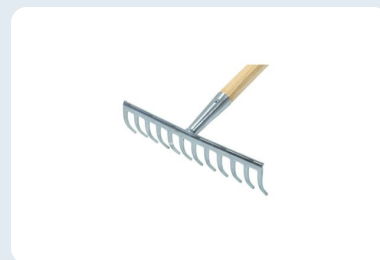

Râteaux & cultivateurs

Râteau de jardin, à gazon et à asphalte, râteau à feuilles et cultivateur

DESCRIPTION

Gamme étendue de râteaux pour le jardin, le gazon et le chantier. Les têtes sont en acier galvanisé ou forgé, montées sur manche frêne ou fibre de verre. Comprend râteaux à gazon, râteaux à feuilles, râteau à asphalte, cultivateur et coupe-bordure.

NOMBRE DE DENTS

6-26 dents

LARGEUR DE TRAVAIL

jusqu'à 100 cm (gazon)

MATÉRIAU

Acier galvanisé / forgé

MANCHE

Frêne ou fibre de verre

DONNÉES TECHNIQUES

Caractéristique	Valeur
Matériau de tête	Acier galvanisé, acier forgé, polyamide
Nombre de dents	6 à 26 selon le modèle
Largeurs de travail	jusqu'à 100 cm (râteau à gazon)
Types de manche	Frêne, fibre de verre
Entretien	Nettoyer et stocker au sec

APPLICATIONS

- Nivelier et ratisser le sol
- Ramasser feuilles et tontes
- Égaliser asphalte et gravier
- Ameublir la couche supérieure (cultivateur)

APERÇU DES EXÉCUTIONS

Code article	Description
402.12L	Râteau de jardin galvanisé 12 dents avec manche
402.16L	Râteau de jardin galvanisé 16 dents avec manche
DP40214L	Râteau de jardin galvanisé 14 dents avec manche
403.12L	Râteau 12 dents forgées avec manche
403.14L	Râteau 14 dents forgées avec manche
403.108L	Râteau 8 dents rondes avec manche
403.114L	Râteau 14 dents rondes avec manche
828.16L	Râteau renforcé 16 dents avec manche
405.060	Râteau à gazon galvanisé 60 cm
405.060L	Râteau à gazon galvanisé 60 cm + manche