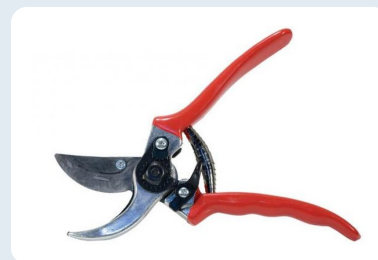

Secateur, scie d'elagage & pince a dechets

Outils manuels pour l'entretien du jardin

DESCRIPTION

Outils manuels pour l'entretien du jardin et des espaces verts : un secateur pour tailler branches et arbustes, une scie d'elagage a manche court et une pince a dechets pour ramasser sans se baisser.

SECATEUR

Branches & arbustes

SCIE D'ELAGAGE

Manche court

PINCE A DECHETS

Ramasser sans se baisser

APPLICATION

Entretien du jardin

DONNÉES TECHNIQUES

Caractéristique	Valeur
Materiau	Acier trempe (parties coupantes)
Executions	Secateur, scie d'elagage, pince a dechets
Entretien	Nettoyer, lubrifier et stocker au sec

APPLICATIONS

- Tailler branches et arbustes
- Scier les branches plus epaisses
- Ramasser dechets et feuilles

APERCU

Code article	Description
501.1	Secateur
506.1	Scie d'elagage a manche court
410	Pince a dechets

Sous réserve d'erreurs. Cette fiche technique a été établie à l'aide de l'intelligence artificielle (IA).