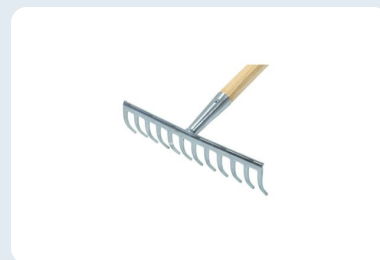

Râteaux & cultivateurs

Râteau de jardin, à gazon et à asphalte, râteau à feuilles et cultivateur

DESCRIPTION

Gamme étendu de râteaux pour le jardin, le gazon et le chantier. Les têtes sont en acier galvanisé ou forgé, montées sur manche frêne ou fibre de verre. Comprend râteaux à gazon, râteaux à feuilles, râteau à asphalte, cultivateur et coupe-bordure.

NOMBRE DE DENTS

6-26 dents

LARGEUR DE TRAVAIL

jusqu'à 100 cm (gazon)

MATÉRIAU

Acier galvanisé / forgé

MANCHE

Frêne ou fibre de verre

DONNÉES TECHNIQUES

Caractéristique	Valeur
Matériau de tête	Acier galvanisé, acier forgé, polyamide
Nombre de dents	6 à 26 selon le modèle
Largeurs de travail	jusqu'à 100 cm (râteau à gazon)
Types de manche	Frêne, fibre de verre
Entretien	Nettoyer et stocker au sec

APPLICATIONS

- Nivelier et ratisser le sol
- Ramasser feuilles et tontes
- Égaliser asphalte et gravier
- Ameublir la couche supérieure (cultivateur)

APERÇU DES EXÉCUTIONS

Code article	Description
402.12L	Râteau de jardin galvanisé 12 dents avec manche
402.16L	Râteau de jardin galvanisé 16 dents avec manche
DP40214L	Râteau de jardin galvanisé 14 dents avec manche
403.12L	Râteau 12 dents forgées avec manche
403.14L	Râteau 14 dents forgées avec manche
403.108L	Râteau 8 dents rondes avec manche
403.114L	Râteau 14 dents rondes avec manche
828.16L	Râteau renforcé 16 dents avec manche
405.060	Râteau à gazon galvanisé 60 cm
405.060L	Râteau à gazon galvanisé 60 cm + manche