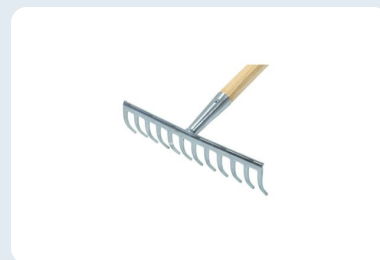

## Râteaux & cultivateurs

Râteau de jardin, à gazon et à asphalte, râteau à feuilles et cultivateur

### DESCRIPTION

Gamme étendue de râteaux pour le jardin, le gazon et le chantier. Les têtes sont en acier galvanisé ou forgé, montées sur manche frêne ou fibre de verre. Comprend râteaux à gazon, râteaux à feuilles, râteau à asphalte, cultivateur et coupe-bordure.

#### NOMBRE DE DENTS

6-26 dents

### DONNÉES TECHNIQUES

Caractéristique	Valeur
Matériau de tête	Acier galvanisé, acier forgé, polyamide
Nombre de dents	6 à 26 selon le modèle
Largeurs de travail	jusqu'à 100 cm (râteau à gazon)
Types de manche	Frêne, fibre de verre
Entretien	Nettoyer et stocker au sec