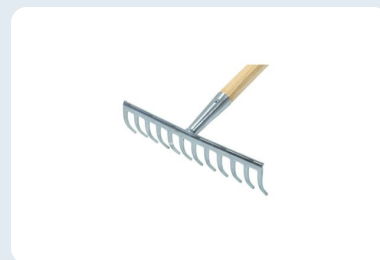

Harken & cultivatoren

Tuin-, gazon- en asfalthark, bladhark en cultivator

BESCHRIJVING

Uitgebreid gamma harken voor tuin, gazon en werf. De koppen zijn uit verzinkt of gesmeed staal en gemonteerd op essen- of glasvezelsteel. Inclusief gazonharken, bladharken, asfalthark, cultivator en gazonkantsnijder.

AANTAL TANDEN
6–26 tanden

WERKBREEDTE
**tot 100 cm
(gazonhark)**

MATERIAAL
**Verzinkt /
gesmeed staal**

STEEL
Es of glasvezel

TECHNISCHE GEGEVENS

| Kenmerk | Waarde |
|---------------|--|
| Materiaal kop | Verzinkt staal, gesmeed staal, polyamide |
| Aantal tanden | 6 tot 26 naargelang model |
| Werkbreedtes | tot 100 cm (gazonhark) |
| Steeltypes | Es, glasvezel |
| Onderhoud | Reinigen en droog bewaren |

TOEPASSINGEN

- Effenen en aanharken van grond
- Verzamelen van bladeren en maaisel
- Egaliseren van asfalt en gravel
- Losmaken van de bovenlaag (cultivator)

OVERZICHT UITVOERINGEN

| Artikelcode | Omschrijving |
|-------------|---------------------------------------|
| 402.12L | Tuinhark verzinkt 12 tanden met steel |
| 402.16L | Tuinhark verzinkt 16 tanden met steel |
| DP40214L | Tuinhark verzinkt 14 tanden met steel |
| 403.12L | Hark 12 gesmede tanden met steel |
| 403.14L | Hark 14 gesmede tanden met steel |
| 403.108L | Hark 8 ronde tanden met steel |
| 403.114L | Hark 14 ronde tanden met steel |
| 828.16L | Hark versterkt 16 tanden met steel |
| 405.060 | Gazonhark verzinkt 60 cm |
| 405.060L | Gazonhark verzinkt 60 cm + steel |

| Artikelcode | Omschrijving |
|-------------|--|
| 405.080 | Gazonhark verzinkt 80 cm |
| 405.100 | Gazonhark verzinkt 100 cm |
| 601.L | Tuinhark met steel 135 cm |
| 314 | Hark met korte steel, 6 tanden |
| 803.14L | Asfalthark 14 tanden met steel |
| 401.L | Cultivator verzinkt 3 tanden met steel |
| 407.1L | Bladhark professioneel met steel |
| 407.2L | Bladhark verstelbaar met steel |
| 407.41L | Bladhark polyamide 60 cm, 26 tanden, met steel |
| 404.1T | Gazonkantsnijder halvemaaan, T-greep |