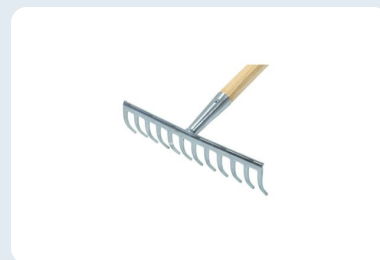

Râteaux & cultivateurs

Râteau de jardin, à gazon et à asphalte, râteau à feuilles et cultivateur

DESCRIPTION

Gamme étendue de râteaux pour le jardin, le gazon et le chantier. Les têtes sont en acier galvanisé ou forgé, montées sur manche frêne ou fibre de verre. Comprend râteaux à gazon, râteaux à feuilles, râteau à asphalte, cultivateur et coupe-bordure.

NOMBRE DE DENTS

6-26 dents

LARGEUR DE TRAVAIL

jusqu'à 100 cm (gazon)

MATÉRIAU

Acier galvanisé / forgé

MANCHE

Frêne ou fibre de verre

DONNÉES TECHNIQUES

| Caractéristique | Valeur |
|---------------------|---|
| Matériau de tête | Acier galvanisé, acier forgé, polyamide |
| Nombre de dents | 6 à 26 selon le modèle |
| Largeurs de travail | jusqu'à 100 cm (râteau à gazon) |
| Types de manche | Frêne, fibre de verre |
| Entretien | Nettoyer et stocker au sec |

APPLICATIONS

- Nivelier et ratisser le sol
- Ramasser feuilles et tontes
- Égaliser asphalte et gravier
- Ameublir la couche supérieure (cultivateur)

APERÇU DES EXÉCUTIONS

| Code article | Description |
|--------------|---|
| 402.12L | Râteau de jardin galvanisé 12 dents avec manche |
| 402.16L | Râteau de jardin galvanisé 16 dents avec manche |
| DP40214L | Râteau de jardin galvanisé 14 dents avec manche |
| 403.12L | Râteau 12 dents forgées avec manche |
| 403.14L | Râteau 14 dents forgées avec manche |
| 403.108L | Râteau 8 dents rondes avec manche |
| 403.114L | Râteau 14 dents rondes avec manche |
| 828.16L | Râteau renforcé 16 dents avec manche |
| 405.060 | Râteau à gazon galvanisé 60 cm |
| 405.060L | Râteau à gazon galvanisé 60 cm + manche |