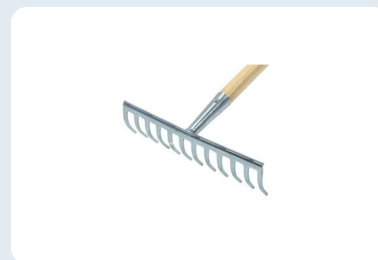

Râteaux & cultivateurs

Râteau de jardin, à gazon et à asphalte, râteau à feuilles et cultivateur

DESCRIPTION

Gamme étendu de râteaux pour le jardin, le gazon et le chantier. Les têtes sont en acier galvanisé ou forgé, montées sur manche frêne ou fibre de verre. Comprend râteaux à gazon, râteaux à feuilles, râteau à asphalte, cultivateur et coupe-bordure.

NOMBRE DE DENTS

6-26 dents

LARGEUR DE TRAVAIL

jusqu'à 100 cm (gazon)

MATÉRIAU

Acier galvanisé / forgé

MANCHE

Frêne ou fibre de verre

DONNÉES TECHNIQUES

Caractéristique	Valeur
Matériau de tête	Acier galvanisé, acier forgé, polyamide
Nombre de dents	6 à 26 selon le modèle
Largeurs de travail	jusqu'à 100 cm (râteau à gazon)
Types de manche	Frêne, fibre de verre
Entretien	Nettoyer et stocker au sec

APPLICATIONS

- Nivelier et ratisser le sol
- Ramasser feuilles et tontes
- Égaliser asphalte et gravier
- Ameublir la couche supérieure (cultivateur)

APERÇU DES EXÉCUTIONS

Code article	Description
402.12L	Râteau de jardin galvanisé 12 dents avec manche
402.16L	Râteau de jardin galvanisé 16 dents avec manche
DP40214L	Râteau de jardin galvanisé 14 dents avec manche
403.12L	Râteau 12 dents forgées avec manche
403.14L	Râteau 14 dents forgées avec manche
403.108L	Râteau 8 dents rondes avec manche
403.114L	Râteau 14 dents rondes avec manche
828.16L	Râteau renforcé 16 dents avec manche
405.060	Râteau à gazon galvanisé 60 cm
405.060L	Râteau à gazon galvanisé 60 cm + manche