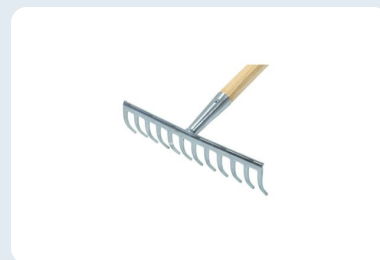

## Râteaux & cultivateurs

Râteau de jardin, à gazon et à asphalte, râteau à feuilles et cultivateur

### DESCRIPTION

Gamme étendu de râteaux pour le jardin, le gazon et le chantier. Les têtes sont en acier galvanisé ou forgé, montées sur manche frêne ou fibre de verre. Comprend râteaux à gazon, râteaux à feuilles, râteau à asphalte, cultivateur et coupe-bordure.

#### NOMBRE DE DENTS

6-26 dents

### DONNÉES TECHNIQUES

Caractéristique	Valeur
Matériau de tête	Acier galvanisé, acier forgé, polyamide
Nombre de dents	6 à 26 selon le modèle
Largeurs de travail	jusqu'à 100 cm (râteau à gazon)
Types de manche	Frêne, fibre de verre
Entretien	Nettoyer et stocker au sec