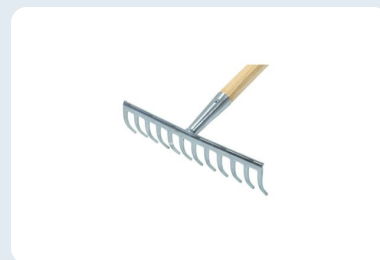

Râteaux & cultivateurs

Râteau de jardin, à gazon et à asphalte, râteau à feuilles et cultivateur

DESCRIPTION

Gamme étendu de râteaux pour le jardin, le gazon et le chantier. Les têtes sont en acier galvanisé ou forgé, montées sur manche frêne ou fibre de verre. Comprend râteaux à gazon, râteaux à feuilles, râteau à asphalte, cultivateur et coupe-bordure.

NOMBRE DE DENTS

6-26 dents

LARGEUR DE TRAVAIL

jusqu'à 100 cm (gazon)

MATÉRIAU

Acier galvanisé / forgé

MANCHE

Frêne ou fibre de verre

DONNÉES TECHNIQUES

Caractéristique	Valeur
Matériau de tête	Acier galvanisé, acier forgé, polyamide
Nombre de dents	6 à 26 selon le modèle
Largeurs de travail	jusqu'à 100 cm (râteau à gazon)
Types de manche	Frêne, fibre de verre
Entretien	Nettoyer et stocker au sec

APPLICATIONS

- Nivelier et ratisser le sol
- Ramasser feuilles et tontes
- Égaliser asphalte et gravier
- Ameubler la couche supérieure (cultivateur)

APERÇU DES EXÉCUTIONS

Code article	Description
402.12L	Râteau de jardin galvanisé 12 dents avec manche
402.16L	Râteau de jardin galvanisé 16 dents avec manche
DP40214L	Râteau de jardin galvanisé 14 dents avec manche
403.12L	Râteau 12 dents forgées avec manche
403.14L	Râteau 14 dents forgées avec manche
403.108L	Râteau 8 dents rondes avec manche
403.114L	Râteau 14 dents rondes avec manche
828.16L	Râteau renforcé 16 dents avec manche
405.060	Râteau à gazon galvanisé 60 cm
405.060L	Râteau à gazon galvanisé 60 cm + manche