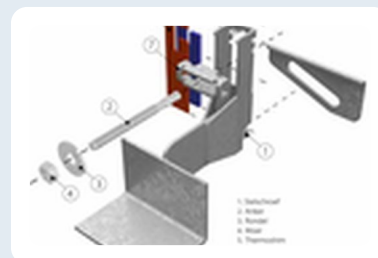

## Linteaux (construction de facade)

Profiles porteurs en acier prefabriques pour la maconnerie au-dessus des ouvertures de facade

### DESCRIPTION

Un linteau est un profile porteur en acier galvanise qui reprend la maconnerie au-dessus d'une ouverture de fenetre ou de porte. La gamme comprend les linteaux PG en petits et grands types, les linteaux renforces, les linteaux avec console integree pour le support du parement exterieur, ainsi que les accessoires correspondants (etriers, ancrages, plaques de serrage et cales). Les profiles sont livres en longueurs fixes avec une levre de 6 ou 8 cm.