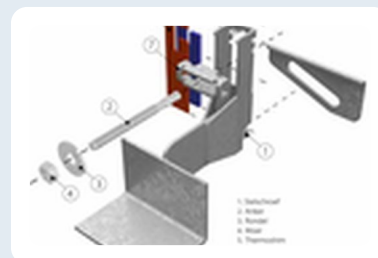

Zwees / lateien (gevelbouw)

Geprefabriceerde stalen draagprofielen voor metselwerk boven gevelopeningen

BESCHRIJVING

Een zwee (of latei) is een verzinkt stalen draagprofiel dat het metselwerk boven een raam- of deuropening opvangt. Het gamma omvat PG-zwees in kleine en grote types, versterkte zwees, zwees met geïntegreerde console voor de buitenspouwblad-ondersteuning, en de bijhorende toebehoren (rollaagbeugels, ankers, klemplaten en vulplaten). De profielen worden geleverd in vaste lengtes en met een lip van 6 of 8 cm.

MATERIAAL

Thermisch verzinkt staal

TOEPASSING

Draagprofiel boven gevelopeningen

LIPHOOGTE

6 cm of 8 cm

UITVOERINGEN

PG-zwee, versterkt, met console, toebehoren

DIKTES & R-WAARDEN

Artikelcode	Soort	Lengte	Lip
ANKCON	Toebehoren		
BEUGEL	Toebehoren		
CONTH2	Toebehoren		
CONTH5	Toebehoren		
GADAPTER	Toebehoren		
GADAPTERLPLAT	Toebehoren		
GADAPTERPLAT	Toebehoren		
KLEMPLCON	Toebehoren		
REGELPLCON	Toebehoren		
SUMOAK1698	Toebehoren		
X4LA35KR080C10	Toebehoren		
X4LA35SRL102C10	Toebehoren		
ZWEE100	PG-zwee (latei)	1.00 m	
ZWEE120	PG-zwee (latei)	1.20 m	
ZWEE140	PG-zwee (latei)	1.40 m	
ZWEE160	PG-zwee (latei)	1.60 m	8 cm
ZWEE160S	PG-zwee (latei)	1.60 m	6 cm
ZWEE180	PG-zwee (latei)	1.80 m	
ZWEE180S	PG-zwee (latei)	1.80 m	6 cm
ZWEE200	PG-zwee (latei)	2.00 m	
ZWEE200S	PG-zwee (latei)	2 m	6 cm
ZWEE220	PG-zwee (latei)	2.20 m	
ZWEE220S	PG-zwee (latei)	2.20 m	6 cm
ZWEE240	PG-zwee (latei)	2.40 m	
ZWEE240S	PG-zwee (latei)	2.40 m	6 cm
ZWEE260	PG-zwee (latei)	2.60 m	
ZWEE260S	PG-zwee (latei)	2.60 m	6 cm
ZWEE280	PG-zwee (latei)	2.80 m	
ZWEE280S	PG-zwee (latei)	2.80 m	6 cm
ZWEE300	Versterkte zwee	3 m	8 cm
ZWEE300S	Versterkte zwee	3 m	6 cm
ZWEE3090	Zwee met console	3 m	
ZWEE3090-KIT	Zwee met console	3 m	
ZWEE3110	Zwee met console	3 m	8 cm
ZWEE3110-KIT	Zwee met console	3 m	8 cm
ZWEE3110S	Zwee met console	3 m	6 cm
ZWEE3110S-KIT	Zwee met console	3 m	6 cm
ZWEE3130	Zwee met console	3 m	8 cm
ZWEE3130-KIT	Zwee met console	3 m	8 cm
ZWEE3130C	Zwee met console	3 m	6 cm