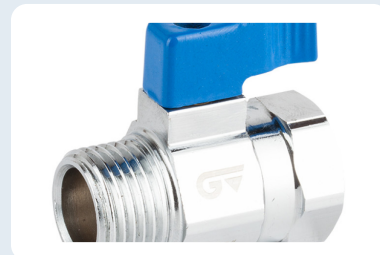

Robinets et robinets a bille Apex

Robinets, robinets a bille et robinets d'arret en laiton

DESCRIPTION

La gamme de robinets Apex comprend des mini-robinets a bille, des robinets de radiateur, des robinets d'arret equerre et une soupape de securite avec manometre, fabriques en laiton avec finition partiellement chromee. Les mini-robinets a bille sont disponibles en 1/4", 3/8" et 1/2" avec raccords filetes interieures et exterieures et repere de couleur rouge (chaud) ou bleu (froid).

MATERIAU

Laiton

TYPE

Robinet a bille / d'arret

RACCORDS

1/4" - 1/2"

APPLICATION

Sanitaire + chauffage

DONNÉES TECHNIQUES

Caracteristique	Valeur
Materiu	Laiton (partiellement chrome)
Types	Robinet a bille, de radiateur, d'arret, soupape de securite
Raccords	1/4", 3/8", 1/2" (M/F)
Repere de couleur	Rouge (chaud) / bleu (froid)
Application	Sanitaire + chauffage

APPLICATIONS

- Isolement de conduites sanitaires
- Raccordement de radiateur
- Robinet d'arret equerre d'appareils
- Securite de circuit de chauffage

APERCU

Type	Version / raccord	Code article
Mini robinet a bille 125	1/2" FxF, chrome rouge	KOG12FFRD
Mini robinet a bille 126	1/2" FxM, bleu	KOG12MFBL
Mini robinet a bille 126	1/2" FxM, rouge	KOG12MFRD
Mini robinet a bille T400	1/4" 2xF, 15 bar, chrome rouge	KOG14FFRD
Mini robinet a bille T400	3/8" 2xF, 15 bar, chrome rouge	KOG38FFRD
Robinet de radiateur equerre 394	1/2"	ALHRK394
Robinet d'arret equerre	1/2" ecrou long	C407681
Robinet 'Orchidea' 392	-	39212000
Soupape de securite + manometre	1/2" FxF	11400E12