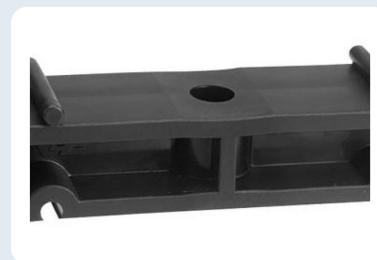

## PP buisklemmen & beugels

dia 16-110

### BESCHRIJVING

PP buisklemmen voor de bevestiging van kunststofbuis. Zwart. V-uitvoering met vulblok voor extra afstand. Voor diameters 16 t.e.m. 110 mm.

MATERIAAL  
PP

KLEUR  
Zwart

DIAMETERS  
16-110 mm

### TECHNISCHE GEGEVENS

Kenmerk	Waarde
Materiaal	PP
Kleur	Zwart
Diameterbereik	16 – 110 mm
Uitvoering	Standaard klem of met vulblok (V)