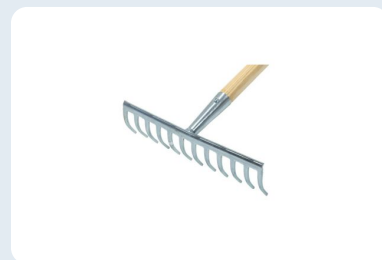

Râteaux & cultivateurs

Râteau de jardin, à gazon et à asphalte, râteau à feuilles et cultivateur

DESCRIPTION

Gamme étendue de râteaux pour le jardin, le gazon et le chantier. Les têtes sont en acier galvanisé ou forgé, montées sur manche frêne ou fibre de verre. Comprend râteaux à gazon, râteaux à feuilles, râteau à asphalte, cultivateur et coupe-bordure.

NOMBRE DE DENTS

6-26 dents

LARGEUR DE TRAVAIL

jusqu'à 100 cm (gazon)

MATÉRIAU

Acier galvanisé / forgé

MANCHE

Frêne ou fibre de verre

DONNÉES TECHNIQUES

Caractéristique	Valeur
Matériau de tête	Acier galvanisé, acier forgé, polyamide
Nombre de dents	6 à 26 selon le modèle
Largeurs de travail	jusqu'à 100 cm (râteau à gazon)
Types de manche	Frêne, fibre de verre
Entretien	Nettoyer et stocker au sec

APPLICATIONS

- Nivelier et ratisser le sol
- Ramasser feuilles et tontes
- Égaliser asphalte et gravier
- Ameubler la couche supérieure (cultivateur)

APERÇU DES EXÉCUTIONS

Code article	Description
402.12L	Râteau de jardin galvanisé 12 dents avec manche
402.16L	Râteau de jardin galvanisé 16 dents avec manche
DP40214L	Râteau de jardin galvanisé 14 dents avec manche
403.12L	Râteau 12 dents forgées avec manche
403.14L	Râteau 14 dents forgées avec manche
403.108L	Râteau 8 dents rondes avec manche
403.114L	Râteau 14 dents rondes avec manche
828.16L	Râteau renforcé 16 dents avec manche
405.060	Râteau à gazon galvanisé 60 cm
405.060L	Râteau à gazon galvanisé 60 cm + manche